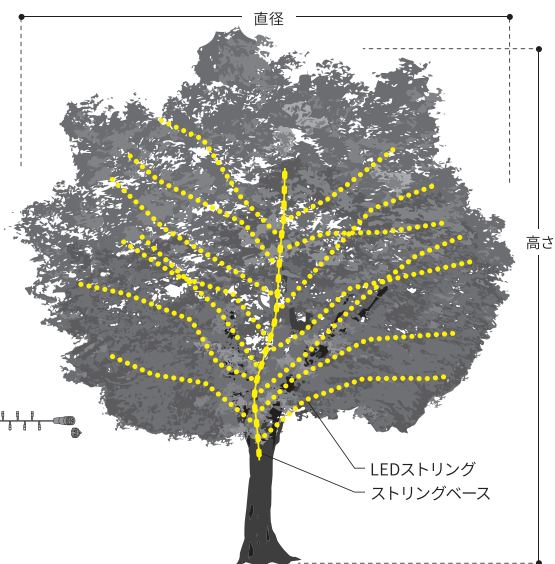

■ 必要なストリングの長さ(目安)・部品数

高さ	直径	枝本数	長さ合計(m)	LED数	PAD-60VA-A(¥9,900)	SJ-NH601C(¥5,300)	SJ-NH06-BV312(¥9,300)	SJ-E05-25□□(¥3,100)	標準販売価格 合計
5m	5m	24	60	576	1	1	2	24	¥108,200
		36	90	864	1	1	3	36	¥154,700
		48	120	1152	1	1	4	48	¥201,200
高さ	直径	枝本数	長さ合計(m)	LED数	PAD-60VA-A(¥9,900)	SJ-NH601C(¥5,300)	SJ-NH06-BV312(¥9,300)	SJ-E05-05□□(¥5,000)	標準販売価格 合計
10m	10m	24	120	1152	1	1	4	24	¥172,400
		36	180	1728	2	2	4	36	¥247,600
		48	240	2304	2	2	4	48	¥307,600

ダウンロード
WEBページ